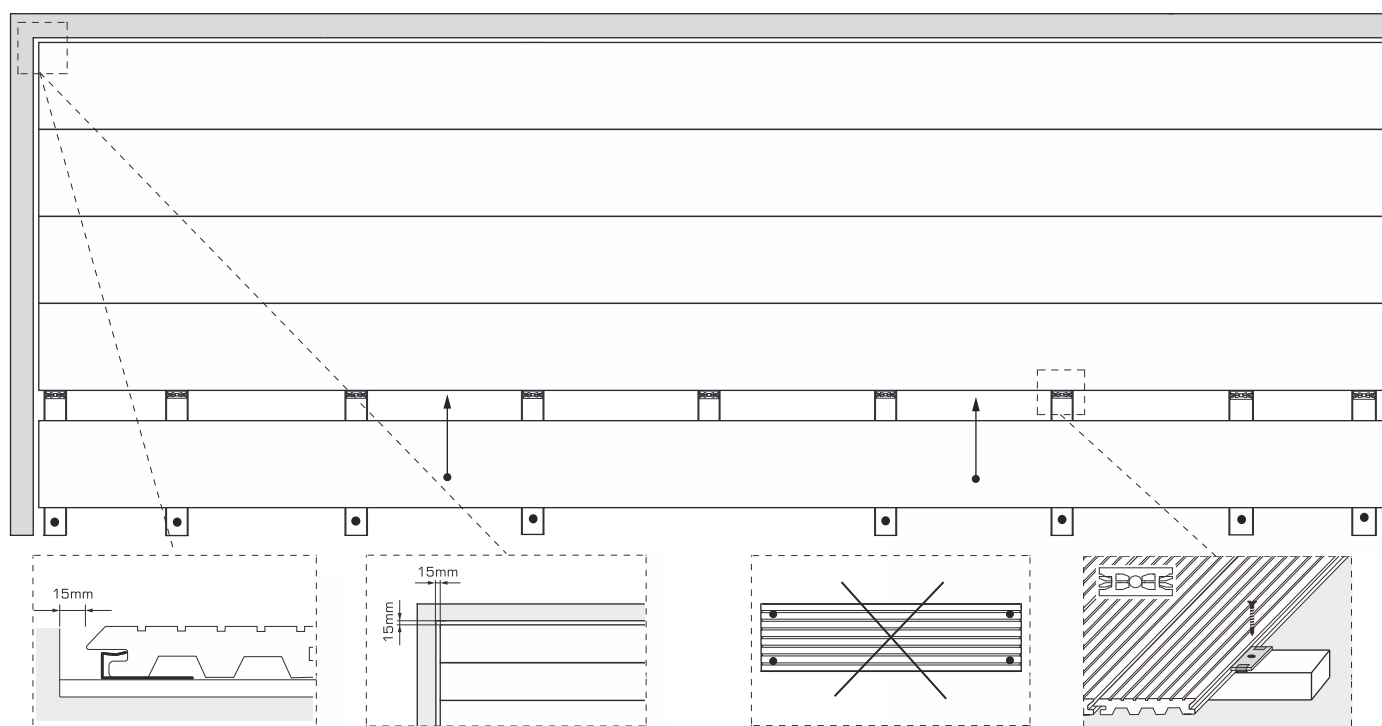

Standard: 2300/3200⁺²⁰₋₀ mm

4x35 A2

6x80mm

Kit 1m²

7,01 ml

3,5 ml

25 un.

Standard: 2300/3200⁺²⁰ mm

4x35 A2

6x80mm

Kit 1m²

7,01 ml

3,5 ml

25 un.

i

Standard: 2300/3200⁺²⁰₋₀ mm