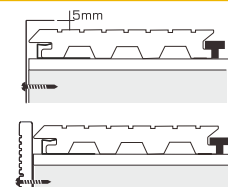

Standard: 2300/3200⁺²⁰₋₀ mm

4x35 A2

6x80mm

Kit 1m²

7,01 ml

3,5 ml

25 un.

Standard: 2300/3200⁺²⁰ mm

4x35 A2

6x80mm

Kit 1m²

7,01 ml

3,5 ml

25 un.

i

Standard: 2300/3200⁺²⁰₋₀ mm

4x35 A2

6x80mm

Kit 1m²

7,01 ml

3,5 ml

25 un.