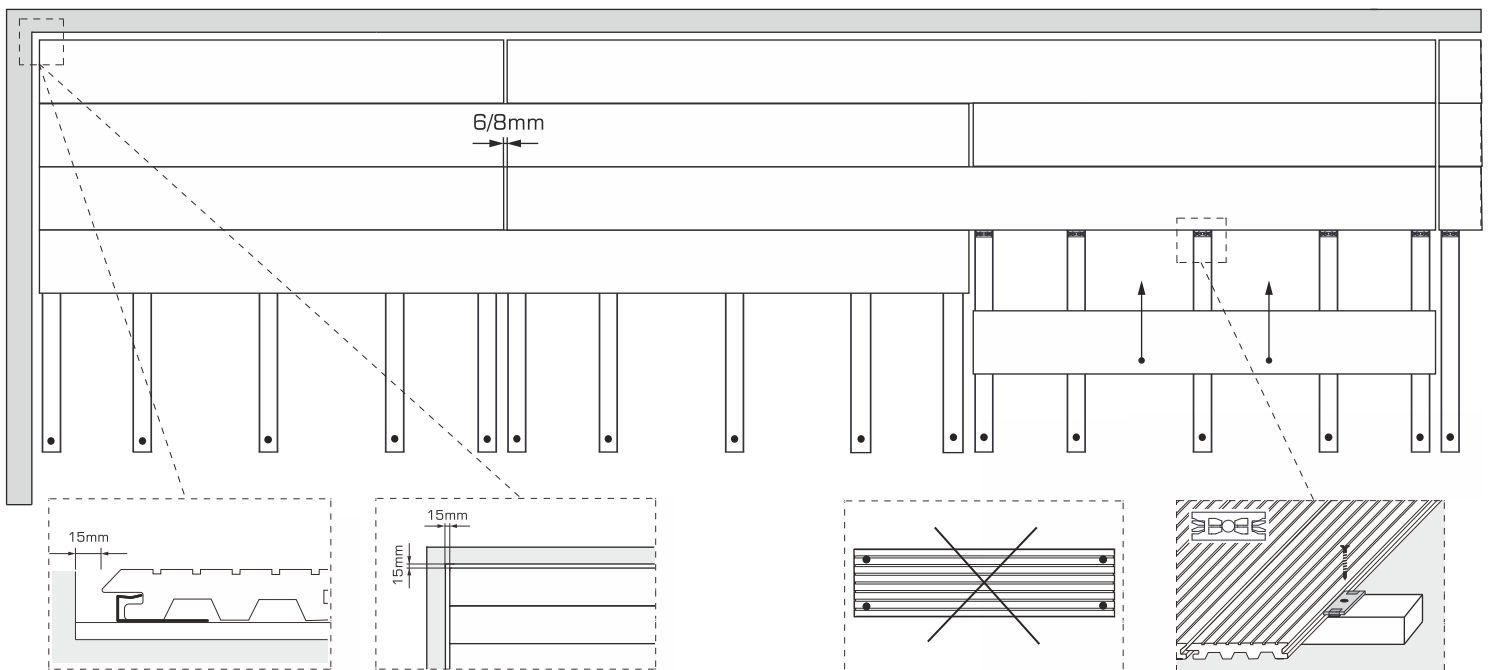

Standard: 2300/3200⁺²⁰₋₀ mm

4x35 A2

6x80mm

Kit 1m²

7,01 ml

3,5 ml

25 un.

Standard: 2300/3200⁺²⁰ mm

4x35 A2

6x80mm

Kit 1m²

7,01 ml

3,5 ml

25 un.

i

Standard: 2300/3200⁺²⁰₋₀ mm

4x35 A2

6x80mm

Kit 1m²

7,01 ml

3,5 ml

25 un.