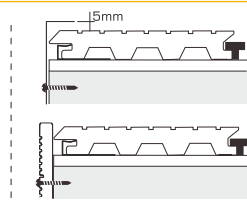

Standard: 2300/3200⁺²⁰₋₀ mm

4x35 A2

6x80mm

Kit 1m²

7,01 ml

3,5 ml

25 un.

Standard: 2300/3200⁺²⁰ mm

4x35 A2

6x80mm

Kit 1m²

7,01 ml

3,5 ml

25 un.

i

Standard: 2300/3200⁺²⁰₋₀ mm

4x35 A2

6x80mm

Kit 1m²

7,01 ml

3,5 ml

25 un.