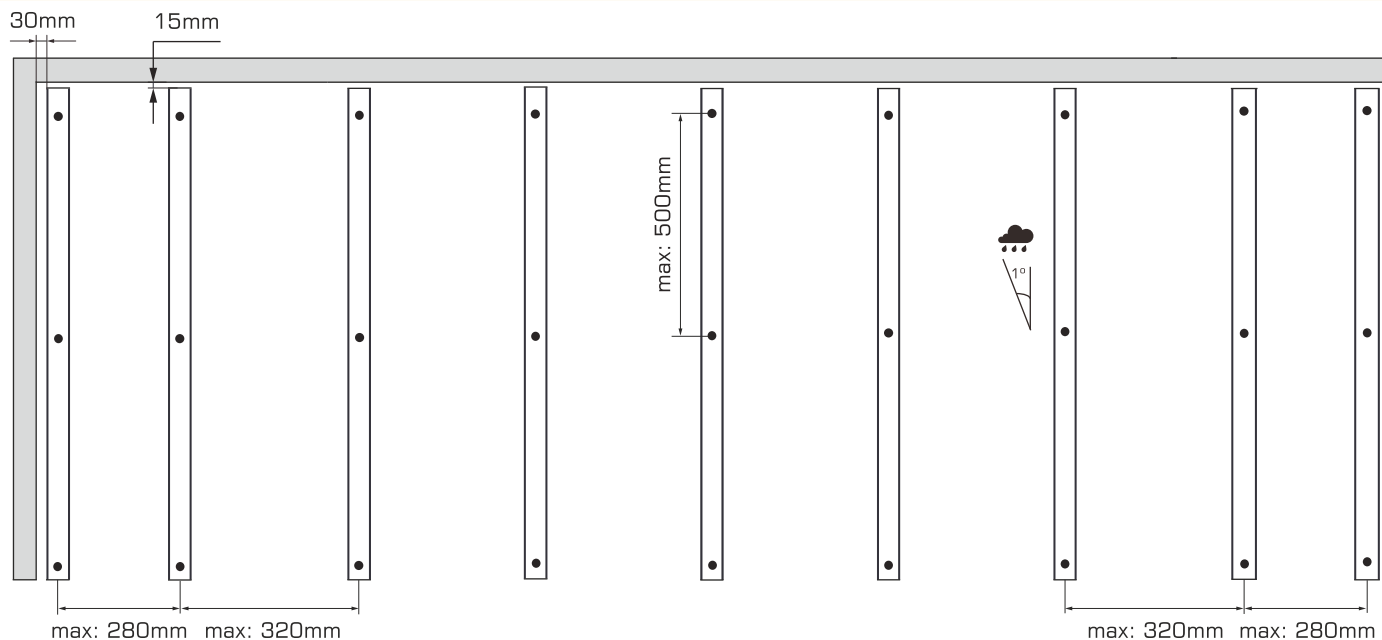

Standard: 2300/3200⁺²⁰₋₀ mm

4x35 A2

6x80mm

Kit 1m²

7,01 ml

3,5 ml

25 un.

Standard: 2300/3200⁺²⁰ mm

4x35 A2

6x80mm

Kit 1m²

7,01 ml

3,5 ml

25 un.

i

Standard: 2300/3200⁺²⁰₋₀ mm

4x35 A2

6x80mm

Kit 1m²

7,01 ml

3,5 ml

25 un.