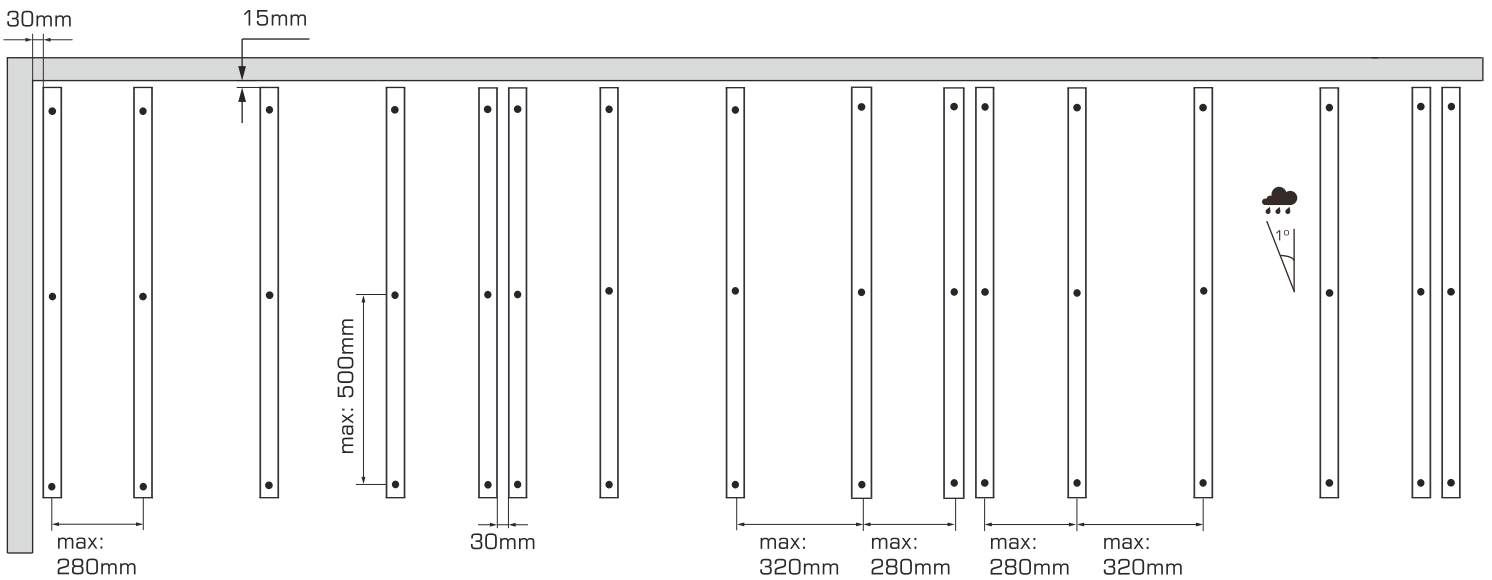

Standard: 2300/3200⁺²⁰₋₀ mm

4x35 A2

6x80mm

Kit 1m²

7,01 ml

3,5 ml

25 un.

Standard: 2300/3200⁺²⁰ mm

4x35 A2

6x80mm

Kit 1m²

7,01 ml

3,5 ml

25 un.

i

Standard: 2300/3200⁺²⁰₋₀ mm

4x35 A2

6x80mm

Kit 1m²

7,01 ml

3,5 ml

25 un.