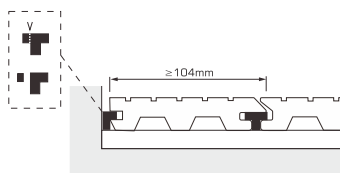

Standard: 2300/3200⁺²⁰₋₀ mm

4x35 A2

6x80mm

Kit 1m²

7,01 ml

3,5 ml

25 un.

Standard: 2300/3200⁺²⁰ mm

4x35 A2

6x80mm

Kit 1m²

7,01 ml

3,5 ml

25 un.

i

Standard: 2300/3200⁺²⁰₋₀ mm

4x35 A2

6x80mm

Kit 1m²

7,01 ml

3,5 ml

25 un.