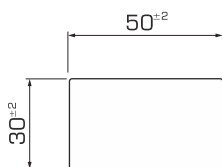

Standard: 2300/3200⁺²⁰₋₀ mm

4x35 A2

6x80mm

Kit 1m²

7,01 ml

3,5 ml

25 un.

Standard: 2300/3200⁺²⁰ mm

4x35 A2

6x80mm

Kit 1m²

7,01 ml

3,5 ml

25 un.

i

Standard: 2300/3200⁺²⁰₋₀ mm

4x35 A2

6x80mm

Kit 1m²

7,01 ml

3,5 ml

25 un.